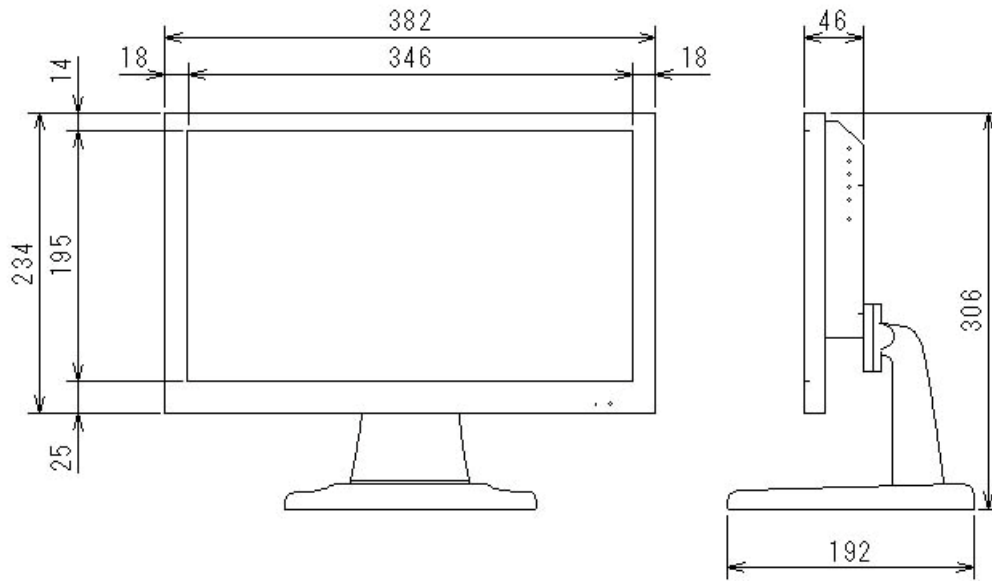

### ■仕様

型式	NM-LCDW156B
LCDパネル	15.6インチ TFT LCD
解像度	1920×1080ドット
画面表示部寸法	344.2×193.5mm(16:9)
明るさ	400cd/m <sup>2</sup>
コントラスト	500:1
表示色	16.2M
バックライト	LED 50,000時間
目測視野角	R/L:70° U/D:60°
映像音声入力数	映像 3入力(内YC入力1) 音声 2入力
映像入力型式	NTSC/PAL 自動切換
映像入力規格	1.0Vp/p VBS 75Ω 自動終端
音声入力規格	モノラル -10~-20dB
パソコン入力型式	アナログ RGB : DVI-D : Full HD(HDMI規格準拠)
パソコン入力コネクタ	VGA (D-Sub15P) : DVI-D : Full HD(HDMIコネクタ)
ビデオ映像YC入力型式	Y:1.0Vp/p C:0.285Vp/p
映像入力コネクタ	2入力 BNC 入力
音声入力コネクタ	2入力 RCA 入力
映像出力コネクタ	2入力 BNC 出力
音声出力コネクタ	2入力 RCA 出力
YC入力コネクタ	4ピン DINコネクタ
音声PC入力	単極ミニジャック -10~-20dB
モニタスピーカ	スピーカ内蔵(約1W)
電源	DC12V 5A
消費電力	24W
使用環境条件	0°C~+40°C(結露なきこと)
取付規格	VESA規格(100mm×100mm)
本体外形寸法	382(W)×234(H)×46(D)mm
重量	2.7Kg
付属品	ACアダプタ リモコン VGAケーブル

# 15インチ液晶ワイドビデオモニタ (ビデオPC対応型)

外形寸法図/NM-LCDW156B

外形写真(背面)

オプションスタンド使用時前面写真

オプションスタンド使用時背面写真