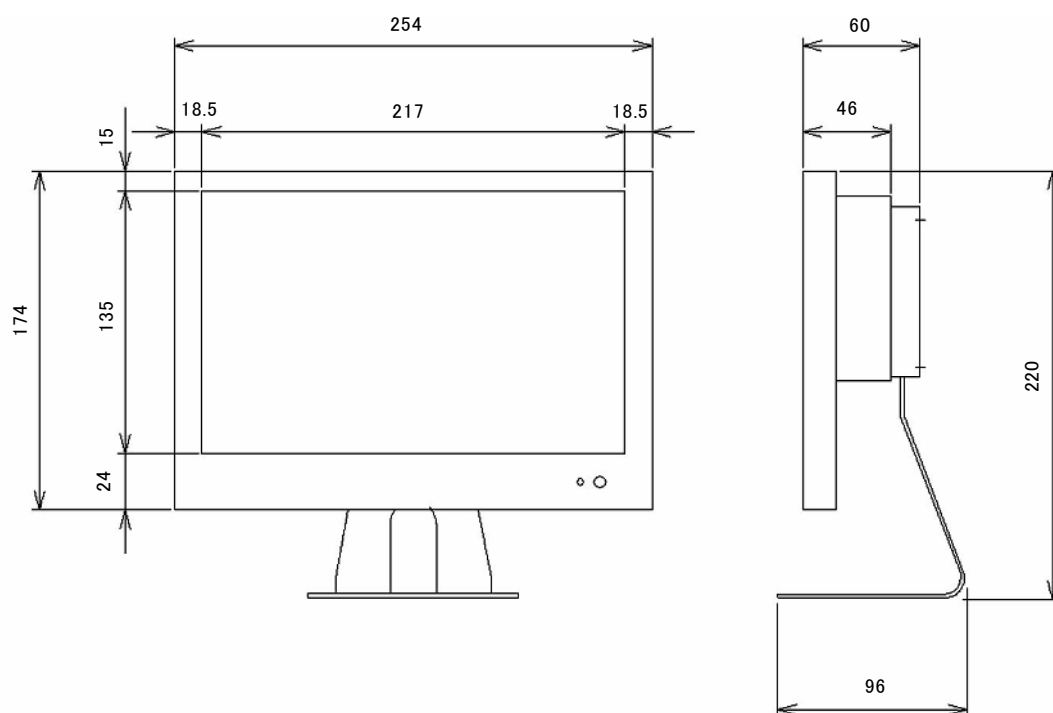

10インチ液晶ワイドビデオモニタ (ビデオPC対応型)

【HDMI規格準拠】

NM-LCDW101A

■仕様

型 式	NM-LCDW101A
LCDパネル	10.1インチ TFT LCD
解像度	1280×800ドット
画面表示部寸法	216.96×135.60mm (16:9)
明るさ	350cd/m ²
コントラスト	800:1
表示色	16.2M
バックライト	LED 15,000時間
目測視野角	R/L:85° U/D:85°
パソコン入力解像度	1440×900 *1
映像入力型式	NTSC/PAL 自動切換
映像入力規格	1.0Vp/p VBS 75Ω
音声入力規格	モノラル -10~-20dB
パソコン入力型式	アナログRGB : Full HD (HDMI規格準拠)
パソコン入力コネクタ	VGA (D-Sub15P) : Full HD (HDMIコネクタ)
映像入力コネクタ	1入力 BNC 入力
音声入力コネクタ	単極ミニジャック 入力
モニタスピーカ	スピーカ内蔵 (約1W)
電源	DC12V 5A
消費電力	9W
使用環境条件	-10°C~+40°C (結露無き事)
本体外形寸法	254(W)×174(H)×46(D)mm
重量	1.6Kg
付属品	ACアダプタ、リモコン、VGAケーブル

*1 接続される機器によっては表示されないこともございます。あらかじめご了承ください。

※製品は日本国内用ですので、国外では使用できません。

※製品改良のため外観および仕様を予告なく変更することがあります。2015.10.01作成版

10インチ液晶ワイドビデオモニタ (ビデオPC対応型)

外形寸法図/NM-LCDW101A

外形写真