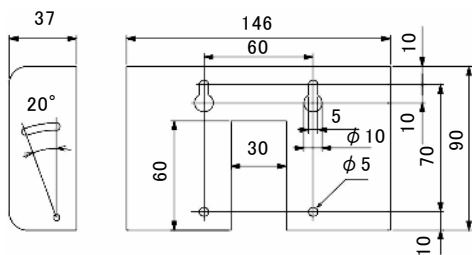

#### ■仕 様

型 式	NM-LCD56ELV
LCDパネル	5.6インチ TFT LCD
解像度	640×480ドット
画面表示部寸法	112×84mm(4:3)
明るさ	200cd/m <sup>2</sup>
コントラスト	500:1
バックライト	LED 20,000時間
目測視野角	R/L:60° U:60° /D:30°
映像入力数	映像 2入力
映像入力型式	NTSC/PAL 自動切換
映像入力規格	1.0Vp/p VBS 75Ω
映像入力コネクタ	2入力 RCA 入力
電源	DC12V 1A
消費電力	4.6W
使用環境条件	0°C～+50°C(結露なきこと)
材質 表面仕上げ	ステンレス ヘアライン
本体外形寸法	143.5(W)×115(H)×37(D)mm (壁掛け金具未装着時) 143.5(W)×115(H)×38(D)mm (壁掛け金具装着時) 152(W)×115(H)×38(D)mm (角度調整付き壁掛け金具装着時) (本体を20度傾けた場合:152(W)×121(H)×74(D)mmになります。)
角度調整付壁掛け金具傾斜角度	垂直 0度～20度
重量	660g
付属品	ACアダプタ
オプション(別売)	角度調整付き壁掛け金具

# 5.6インチ液晶ビデオモニタ (ビデオ入力専用型)

本体外形寸法図 / NM-LCD56ELV

壁掛け金具使用時の外形寸法図

オプション(別売)  
角度調整付き壁掛け金具使用時の外形寸法図

参考図  
(角度調整付き壁掛け金具外形寸法)

参考図  
(壁掛け金具外形寸法)

本体背面

壁掛け金具装着

角度調整付き壁掛け金具  
装着時本体背面(0度)

角度調整付き壁掛け金具  
装着時本体背面(20度)

オプション(別売)使用時