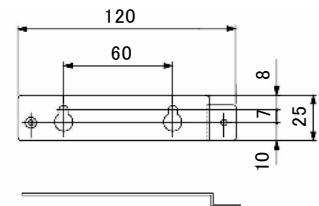

#### ■仕 様

型 式	NM-LCD56ELV
LCDパネル	5.6インチ TFT LCD
解像度	640×480ドット
画面表示部寸法	112×84mm(4:3)
明るさ	200cd/m <sup>2</sup>
コントラスト	500:1
バックライト	LED 20,000時間
目測視野角	R/L:60° U:60° /D:30°
映像入力数	映像 2入力
映像入力型式	NTSC/PAL 自動切換
映像入力規格	1.0Vp/p VBS 75Ω
映像入力コネクタ	2入力 RCA 入力
電源	DC12V 1A
消費電力	4.6W
使用環境条件	0°C～+50°C(結露なきこと)
材質 表面仕上げ	ステンレス ヘアライン
本体外形寸法	143.5(W)×115(H)×37(D)mm (壁掛け金具未装着時) 143.5(W)×115(H)×38(D)mm (壁掛け金具装着時) 152(W)×115(H)×38(D)mm (角度調整付き壁掛け金具装着時) (本体を20度傾けた場合:152(W)×121(H)×74(D)mmになります。)
角度調整付壁掛け金具傾斜角度	垂直 0度～20度
重量	660g
付属品	ACアダプタ
オプション(別売)	角度調整付き壁掛け金具

# 5.6インチ液晶ビデオモニタ (ビデオ入力専用型)

本体外形寸法図 / NM-LCD56ELV

壁掛け金具使用時の外形寸法図

オプション(別売)  
角度調整付き壁掛け金具使用時の外形寸法図

参考図  
(角度調整付き壁掛け金具外形寸法)

参考図  
(壁掛け金具外形寸法)

本体背面

壁掛け金具装着