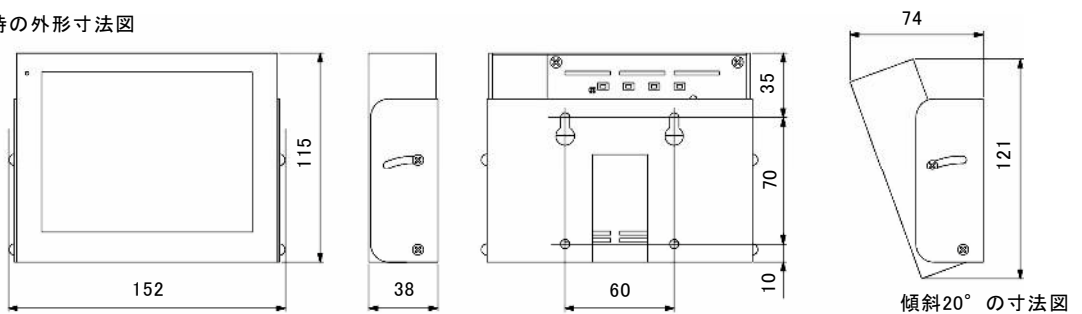

#### ■仕 様

型 式	NM-LCD56ELV
LCDパネル	5.6インチ TFT LCD
解像度	640×480ドット
画面表示部寸法	112×84mm(4:3)
明るさ	200cd/m <sup>2</sup>
コントラスト	500:1
バックライト	LED 20,000時間
目測視野角	R/L:60° U:60° /D:30°
映像入力数	映像 2入力
映像入力型式	NTSC/PAL 自動切換
映像入力規格	1.0Vp/p VBS 75Ω
映像入力コネクタ	2入力 RCA 入力
電源	DC12V 1A
消費電力	4.6W
使用環境条件	0°C～+50°C(結露なきこと)
材質 表面仕上げ	ステンレス ヘアライン
本体外形寸法	143.5(W)×115(H)×37(D)mm (壁掛け金具未装着時) 143.5(W)×115(H)×38(D)mm (壁掛け金具装着時) 152(W)×115(H)×38(D)mm (角度調整付き壁掛け金具装着時) (本体を20度傾けた場合:152(W)×121(H)×74(D)mmになります。)
角度調整付壁掛け金具傾斜角度	垂直 0度～20度
重量	660g
付属品	ACアダプタ
オプション(別売)	角度調整付き壁掛け金具

# 5.6インチ液晶ビデオモニタ (ビデオ入力専用型)

本体外形寸法図 / NM-LCD56ELV

壁掛け金具使用時の外形寸法図

オプション(別売)  
角度調整付き壁掛け金具使用時の外形寸法図

参考図  
(角度調整付き壁掛け金具外形寸法)

参考図  
(壁掛け金具外形寸法)

本体背面

壁掛け金具装着

角度調整付き壁掛け金具  
装着時本体背面(0度)

角度調整付き壁掛け金具  
装着時本体背面(20度)

オプション(別売)使用時