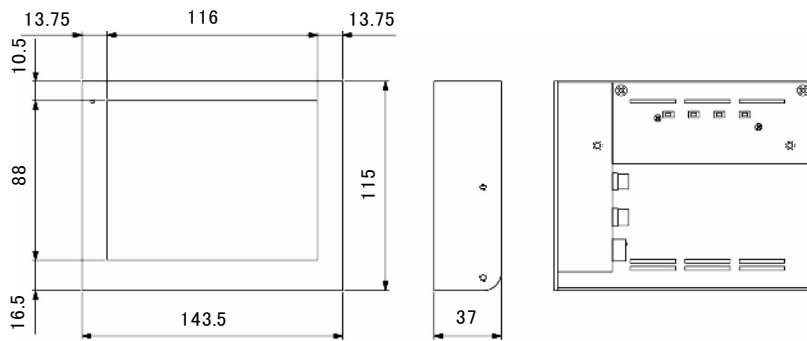

#### ■仕 様

型 式	NM-LCD56ELV
LCDパネル	5.6インチ TFT LCD
解像度	640×480ドット
画面表示部寸法	112×84mm(4:3)
明るさ	200cd/m <sup>2</sup>
コントラスト	500:1
バックライト	LED 20,000時間
目測視野角	R/L:60° U:60° /D:30°
映像入力数	映像 2入力
映像入力型式	NTSC/PAL 自動切換
映像入力規格	1.0Vp/p VBS 75Ω
映像入力コネクタ	2入力 RCA 入力
電源	DC12V 1A
消費電力	4.6W
使用環境条件	0°C～+50°C(結露なきこと)
材質 表面仕上げ	ステンレス ヘアライン
本体外形寸法	143.5(W)×115(H)×37(D)mm (壁掛け金具未装着時) 143.5(W)×115(H)×38(D)mm (壁掛け金具装着時) 152(W)×115(H)×38(D)mm (角度調整付き壁掛け金具装着時) (本体を20度傾けた場合:152(W)×121(H)×74(D)mmになります。)
角度調整付壁掛け金具傾斜角度	垂直 0度～20度
重量	660g
付属品	ACアダプタ
オプション(別売)	角度調整付き壁掛け金具

# 5.6インチ液晶ビデオモニタ (ビデオ入力専用型)

本体外形寸法図 / NM-LCD56ELV

壁掛け金具使用時の外形寸法図

オプション(別売)  
角度調整付き壁掛け金具使用時の外形寸法図

参考図  
(角度調整付き壁掛け金具外形寸法)

参考図  
(壁掛け金具外形寸法)

本体背面

壁掛け金具装着