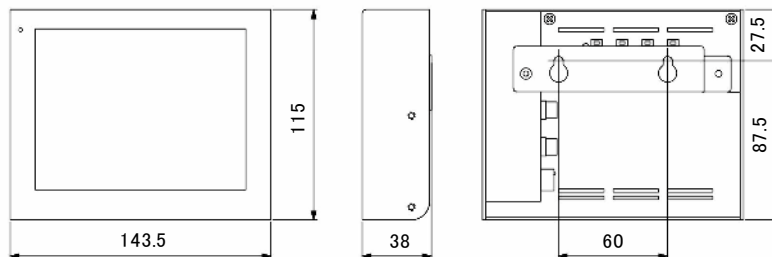

#### ■仕 様

型 式	NM-LCD56ELV
LCDパネル	5.6インチ TFT LCD
解像度	640×480ドット
画面表示部寸法	112×84mm(4:3)
明るさ	200cd/m <sup>2</sup>
コントラスト	500:1
バックライト	LED 20,000時間
目測視野角	R/L:60° U:60° /D:30°
映像入力数	映像 2入力
映像入力型式	NTSC/PAL 自動切換
映像入力規格	1.0Vp/p VBS 75Ω
映像入力コネクタ	2入力 RCA 入力
電源	DC12V 1A
消費電力	4.6W
使用環境条件	0°C～+50°C(結露なきこと)
材質 表面仕上げ	ステンレス ヘアライン
本体外形寸法	143.5(W)×115(H)×37(D)mm (壁掛け金具未装着時) 143.5(W)×115(H)×38(D)mm (壁掛け金具装着時) 152(W)×115(H)×38(D)mm (角度調整付き壁掛け金具装着時) (本体を20度傾けた場合:152(W)×121(H)×74(D)mmになります。)
角度調整付壁掛け金具傾斜角度	垂直 0度～20度
重量	660g
付属品	ACアダプタ
オプション(別売)	角度調整付き壁掛け金具

# 5.6インチ液晶ビデオモニタ (ビデオ入力専用型)

本体外形寸法図 / NM-LCD56ELV

壁掛け金具使用時の外形寸法図

オプション(別売)  
角度調整付き壁掛け金具使用時の外形寸法図

参考図  
(角度調整付き壁掛け金具外形寸法)

参考図  
(壁掛け金具外形寸法)

本体背面

壁掛け金具装着