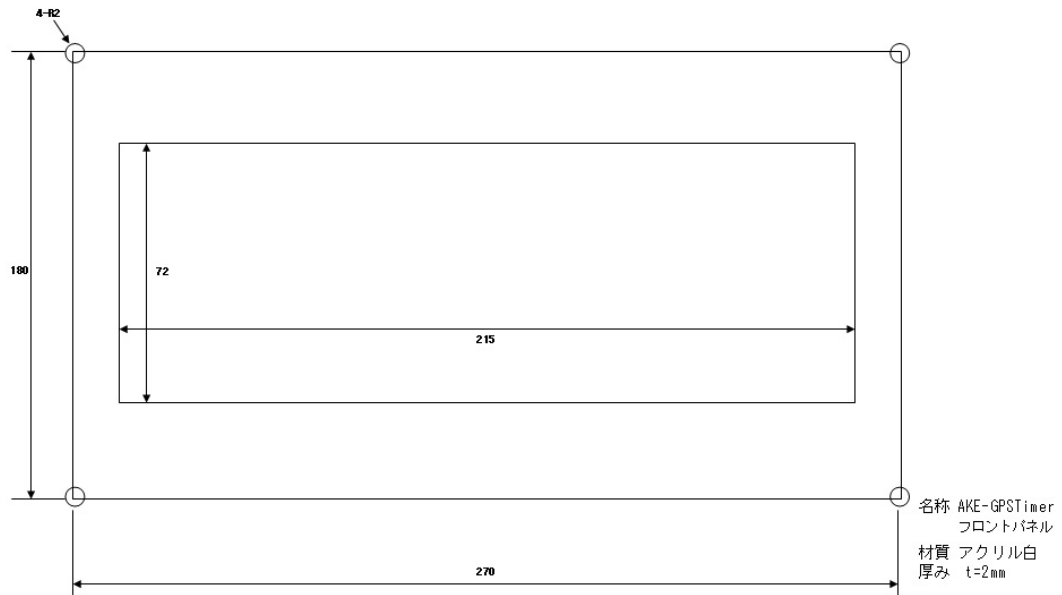

<< 概観寸法図 >>

あかつき電子株式会社
TEL 075-813-3320 FAX 075-813-3321
<https://www.akatsukielec.co.jp>