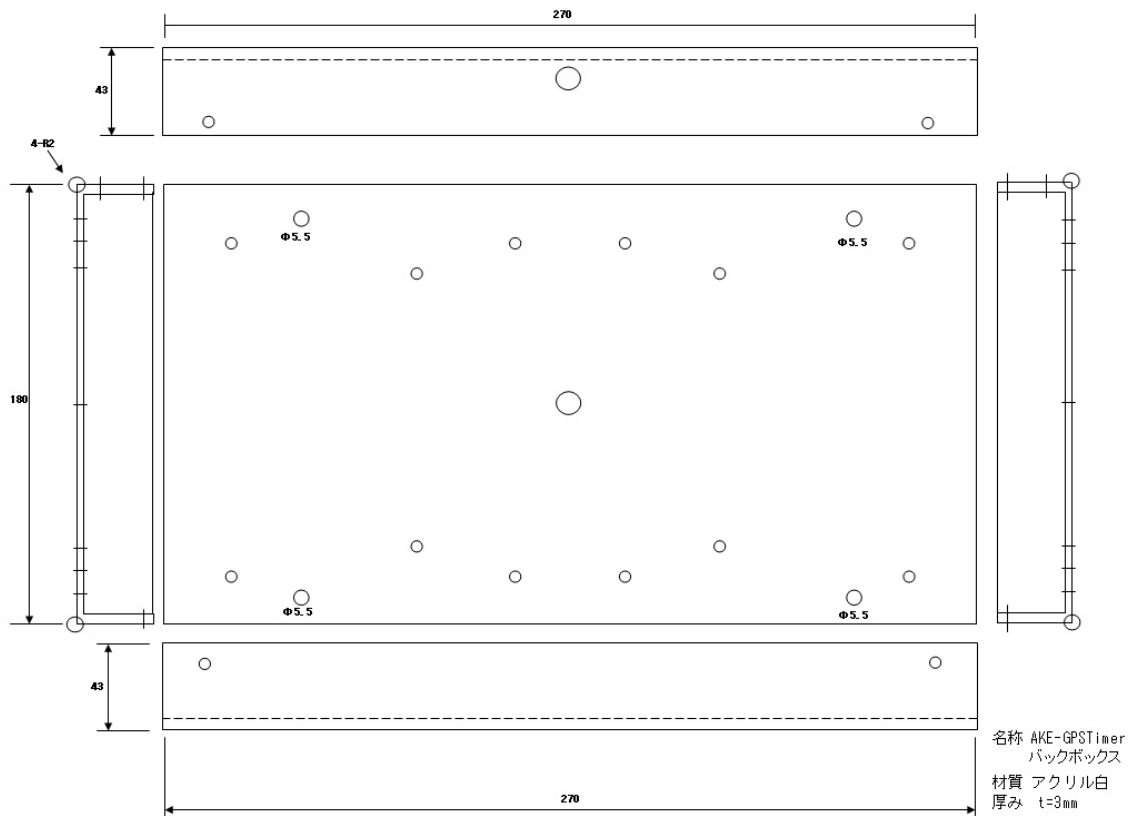

<< 概観寸法図 >>

あかつき電子株式会社
TEL 075-813-3320 FAX 075-813-3321
<https://www.akatsukielec.co.jp>