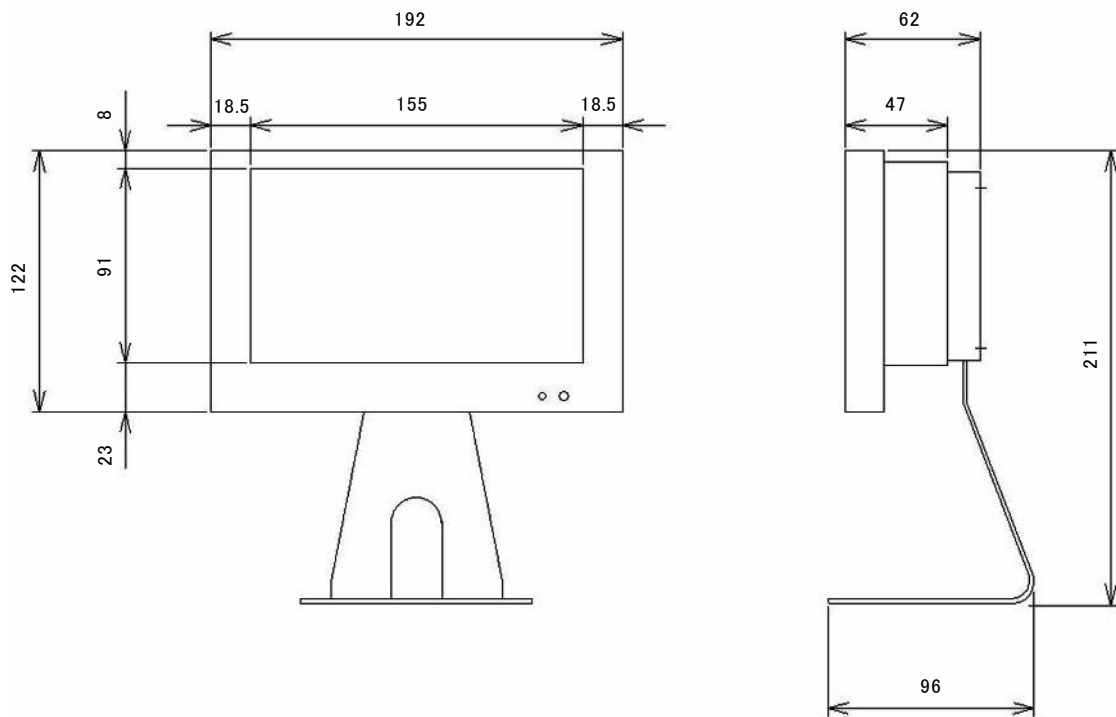

7インチ液晶ワイドビデオモニタ (ビデオPC対応型)

【HDMI規格準拠】

NM-LCDW70A

■仕様

型 式	NM-LCDW70A
LCDパネル	7インチ TFT LCD
解像度	1024×600ドット
画面表示部寸法	153.6×90.0mm (16:9)
明るさ	500cd/m ²
コントラスト	700:1
表示色	16.2M
バックライト	LED 20,000時間
目測視野角	R/L:75° U:70° D:75°
パソコン入力解像度	1920×1080 *1
映像入力型式	NTSC/PAL 自動切換
映像入力規格	1.0Vp/p VBS 75Ω
音声入力規格	モノラル -10~-20dB
パソコン入力型式	アナログRGB : Full HD(HDMI規格準拠)
パソコン入力コネクタ	VGA (D-Sub15P) : Full HD (HDMIコネクタ)
映像入力コネクタ	1入力 BNC 入力
音声入力コネクタ	単極ミニジャック 入力
モニタスピーカ	スピーカ内蔵 (約1W)
電源	DC12V 5A
消費電力	9W
使用環境条件	-10℃~+40℃ (結露なきこと)
本体外形寸法	192(W)×122(H)×47(D)mm
重量	1.3Kg
付属品	ACアダプタ、リモコン、VGAケーブル

*1 接続される機器によっては表示されないこともございます。あらかじめご了承ください。

※製品は日本国内用ですので、国外では使用できません。

※製品改良のため外観および仕様を予告なく変更することがあります。2015.10.01作成版

7インチ液晶ワイドビデオモニター (ビデオPC対応型)

外形寸法図 / NM-LCDW70A

外形写真