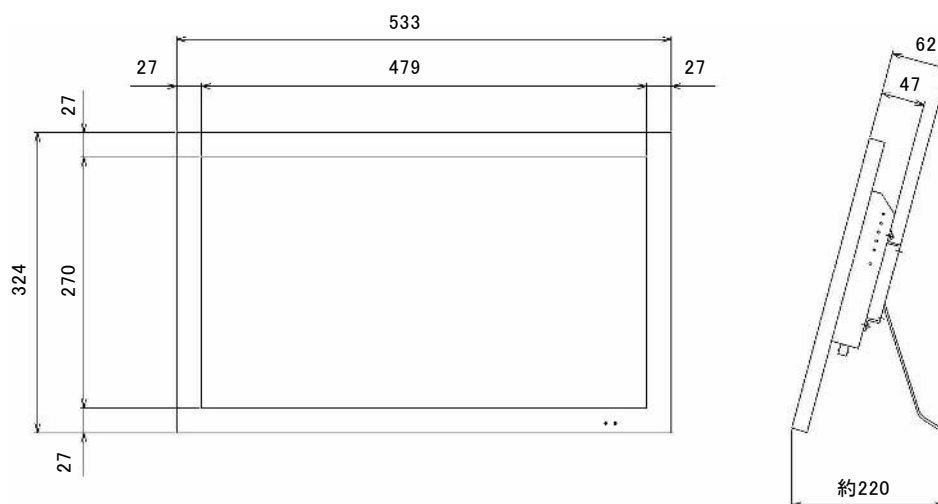

### ■仕様

型式	NM-LCDW215A
LCDパネル	21.5インチ TFT LCD
解像度	1920×1080ドット
画面表示部寸法	476.6×268.1mm
明るさ	250cd/m <sup>2</sup>
コントラスト	3000:1
表示色	16.7M
バックライト	LED 30,000時間
目測視野角	R/L:80° U/D:85°
パソコン入力解像度	1920×1080 *1
映像音声入力数	映像音声 1入力
映像入力型式	NTSC/PAL 自動切換
映像入力規格	1.0Vp/p VBS 75Ω 自動終端
音声入力規格	-10~-20dB
パソコン入力型式	アナログRGB : Full HD(HDMI規格準拠)
パソコン入力コネクタ	VGA : Full HD 2入力(HDMIコネクタ)
映像入力コネクタ	1入力 BNC 入力
映像出力コネクタ	1入力 BNC 出力
音声入力コネクタ	RCA ピン 2 (ステレオ L R )
モニタスピーカー	スピーカー-内蔵 (約1W)
電源	DC12V 5A
消費電力	22W
使用環境条件	0°C~+40°C (結露なきこと)
本体外形寸法	533(W)×324(H)×62(D)mm
重量	5.4Kg
付属品	ACアダプター リモコン VGAケーブル

## 21. 5インチ液晶ワイドビデオモニタ (ビデオPC対応型)

外形寸法図/NM-LCDW215A

外形写真(背面)