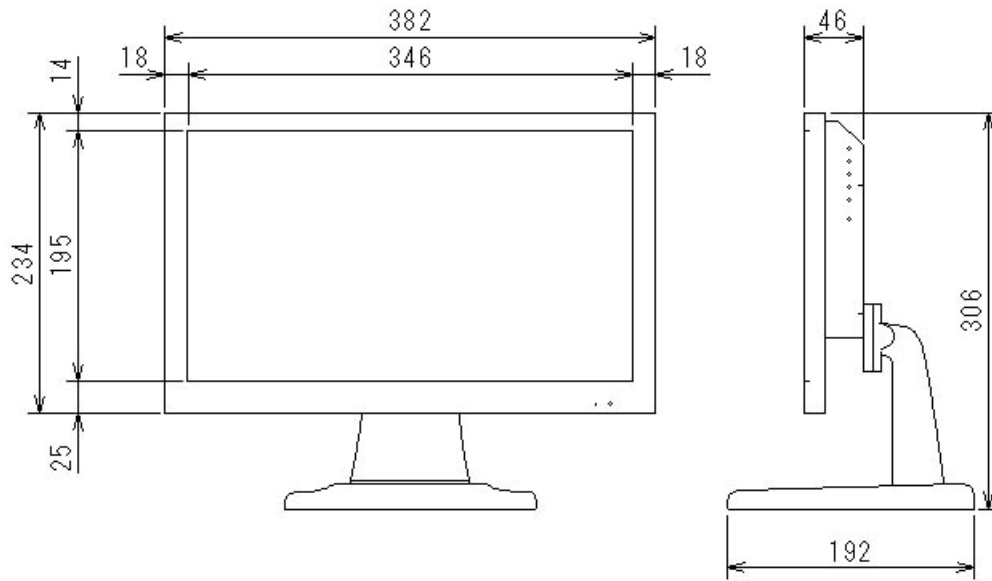

15インチ液晶ワイドビデオモニタ (ビデオPC対応型)

NM-LCDW156B

■仕様

型式	NM-LCDW156B
LCDパネル	15.6インチ TFT LCD
解像度	1920×1080ドット
画面表示部寸法	344.2×193.5mm
明るさ	400cd/m ²
コントラスト	500:1
表示色	16.2M
バックライト	LED 50,000時間
目測視野角	R/L:70° U/D:60°
映像音声入力数	映像 3入力(内YC入力1)、音声2入力
映像入力型式	NTSC/PAL 自動切換
映像入力規格	1.0Vp/p VBS 75Ω 自動終端
音声入力規格	モノラル -10~-20dB
パソコン入力型式	アナログRGB:DVI-D:Full HD(HDMI規格準拠)
パソコン入力コネクタ	VGA DSub15P:DVI-D:Full HD(HDMIコネクタ)
ビデオ映像YC入力型式	Y:1.0Vp/p C:0.285Vp/p
映像入力コネクタ	2入力 BNC 入力
音声入力コネクタ	2入力 RCA 入力
映像出力コネクタ	2入力 BNC 出力
音声出力コネクタ	2入力 RCA 出力
YC入力コネクタ	4ピン DINコネクタ
音声PC入力	単極ミニジャック -10~-20dB
モニタスピーカー	スピーカー内蔵 (約1W)
電源	DC12V 2A
消費電力	24W
使用環境条件	-10°C~+40°C (結露無き事)
本体外形寸法	382(W)×234(H)×46(D)mm
重量	2.7Kg
付属品	ACアダプター リモコン VGAケーブル

※製品は日本国内用ですので、国外では使用できません。

※製品改良のため外観および仕様を予告なく変更することがあります。2018.02.24作成版

15インチ液晶ワイドビデオモニタ (ビデオPC対応型)

外形寸法図/NM-LCDW156B

外形写真(背面)

オプションスタンド使用時前面写真

オプションスタンド使用時背面写真